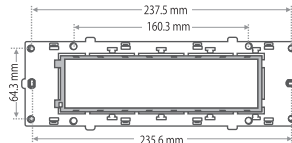

Inner Plate All Vertical & Horizontal Dimensions (approx) in mm

1 Module

2 Module

3 Module

4 Module

7 Module*

8 Module Horizontal

8 Module Square