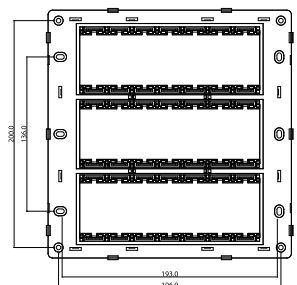

21 Module

- 7 Module suitable for 6 Module Mounting Boxes
- 14 Module suitable for 12 Module Mounting Boxes
- 21 Module suitable for 18 Module Mounting Boxes