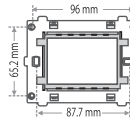

Cover Plate

Krest Classic (Dimensions approx in mm)

MODULE	L	H	T
1 Module	94	90	11
2 Module	94	90	11
3 Module	118	90	11
4 Module	151	90	11
7 Module	220	90	11
8 Module Horizontal	261	90	11
8 Module Square	151	159	11
14 Module	221	159	11
21 Module	220	225	11

Inner Plate All Vertical & Horizontal Dimensions (approx) in mm

1 Module

2 Module

3 Module

4 Module

7 Module*

8 Module Horizontal

8 Module Square