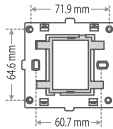

Cover Plate

Krest Classic (Dimensions approx in mm)

MODULE	L	H	T
1 Module	94	90	11
2 Module	94	90	11
3 Module	118	90	11
4 Module	151	90	11
7 Module	220	90	11
8 Module Horizontal	261	90	11
8 Module Square	151	159	11
14 Module	221	159	11
21 Module	220	225	11

Inner Plate All Vertical & Horizontal Dimensions (approx) in mm

1 Module

2 Module

3 Module

4 Module

7 Module*

8 Module Horizontal

8 Module Square