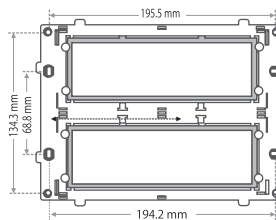

14 Module*

- 7 Module suitable for 6 Module Mounting Boxes
- 14 Module suitable for 12 Module Mounting Boxes
- 21 Module suitable for 18 Module Mounting Boxes