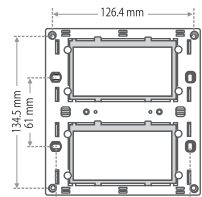

Cover Plate

Krest Classic (Dimensions approx in mm)

MODULE	L	H	T
1 Module	94	90	11
2 Module	94	90	11
3 Module	118	90	11
4 Module	151	90	11
7 Module	220	90	11
8 Module Horizontal	261	90	11
8 Module Square	151	159	11
14 Module	221	159	11
21 Module	220	225	11

Inner Plate All Vertical & Horizontal Dimensions (approx) in mm

1 Module

2 Module

3 Module

4 Module

7 Module*

8 Module Horizontal

8 Module Square