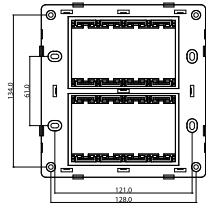

Cover Plate

Krest Kredo (Dimensions approx in mm)

MODULE	L	H	T
1 Module	94.8	90.8	8.50
2 Module	94.8	90.8	8.50
3 Module	117.8	90.8	8.50
4 Module	151.1	90.8	8.50
7 Module	220.8	90.8	8.50
8 Module Horizontal	258.8	90.8	8.50
8 Module Square	151.1	158.3	8.50
14 Module	220.8	158.3	8.50
16 Module	258.8	158.3	8.50
21 Module	220.8	224.8	8.50

Inner Plate All Vertical & Horizontal Dimensions (approx) in mm

1 Module

2 Module

3 Module

4 Module

7 Module

8 Module Horizontal

8 Module Square