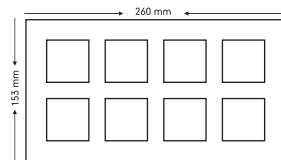

10 Module (Suitable for
8 Module Horizontal Boxes)

8 Module Square

6 Module Vertical

8 Module Horizontal

8 Module Horizontal H

18 Module

16 Module

CODE	PRODUCTS	MRP ₹ PER UNIT	PACK
KREST GLOSS COVER PLATES (With Inner Plate)			
373101	1 Module	115.00	10
373102	2 Module	115.00	10
373103	3 Module	141.00	10
373104	3 Module**	141.00	10
373105	4 Module	170.00	10
373106	6 Module	233.00	10
373107	8 Module Horizontal	297.00	10
373108	8 Module Square	308.00	05
373109	12 Module	390.00	05
373110	18 Module	511.00	05
373111	4 Module Vertical	170.00	10
373112	6 Module Vertical	236.00	10
373113	16 Module	456.00	05
373114	8 Module Horizontal***	335.00	10
373115	10 Module***	335.00	10
373116	8 Module Horizontal H**	335.00	10