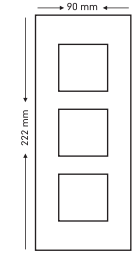

6 Module Vertical