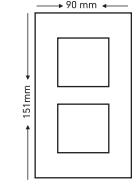

4 Module Vertical