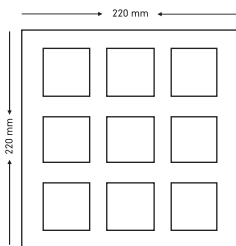

10 Module (Suitable for
8 Module Horizontal Boxes)

8 Module Square

6 Module Vertical

8 Module Horizontal

8 Module Horizontal H

18 Module

16 Module

CODE	PRODUCTS	MRP ₹ PER UNIT	PACK
KREST GLOSS COVER PLATES (With Inner Plate)			
373101	1 Module	115.00	10
373102	2 Module	115.00	10
373103	3 Module	141.00	10
373104	3 Module**	141.00	10
373105	4 Module	170.00	10
373106	6 Module	233.00	10
373107	8 Module Horizontal	297.00	10
373108	8 Module Square	308.00	05
373109	12 Module	390.00	05
373110	18 Module	511.00	05
373111	4 Module Vertical	170.00	10
373112	6 Module Vertical	236.00	10
373113	16 Module	456.00	05
373114	8 Module Horizontal***	335.00	10
373115	10 Module***	335.00	10
373116	8 Module Horizontal H**	335.00	10