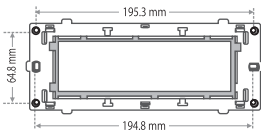

Inner Plate All Vertical & Horizontal Dimensions (approx) in mm

1 Module

2 Module

3 Module

4 Module

7 Module*

8 Module Horizontal

8 Module Square