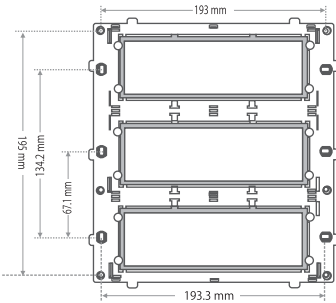

Inner Plate All Vertical & Horizontal Dimensions (approx) in mm

1 Module

2 Module

3 Module

4 Module

7 Module*

8 Module Horizontal

8 Module Square