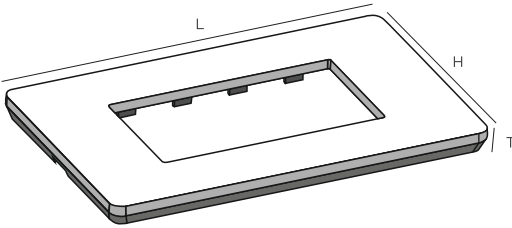

Cover Plate

Krest Kredo (Dimensions approx in mm)

MODULE	L	H	T
1 Module	94.8	90.8	8.50
2 Module	94.8	90.8	8.50
3 Module	117.8	90.8	8.50
4 Module	151.1	90.8	8.50
7 Module	220.8	90.8	8.50
8 Module Horizontal	258.8	90.8	8.50
8 Module Square	151.1	158.3	8.50
14 Module	220.8	158.3	8.50
16 Module	258.8	158.3	8.50
21 Module	220.8	224.8	8.50

Inner Plate All Vertical & Horizontal Dimensions (approx) in mm