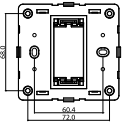

Cover Plate

Krest Kredo (Dimensions approx in mm)

MODULE	L	H	T
1 Module	94.8	90.8	8.50
2 Module	94.8	90.8	8.50
3 Module	117.8	90.8	8.50
4 Module	151.1	90.8	8.50
7 Module	220.8	90.8	8.50
8 Module Horizontal	258.8	90.8	8.50
8 Module Square	151.1	158.3	8.50
14 Module	220.8	158.3	8.50
16 Module	258.8	158.3	8.50
21 Module	220.8	224.8	8.50

Inner Plate All Vertical & Horizontal Dimensions (approx) in mm

1 Module

2 Module

3 Module

4 Module

7 Module

8 Module Horizontal

8 Module Square