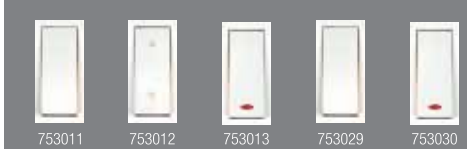

753001 753002 753003 753004 753005